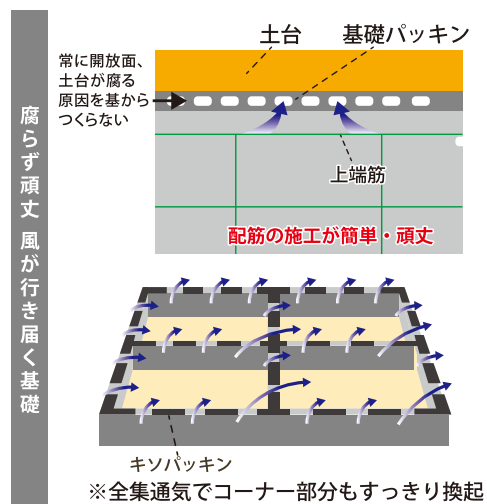

標準仕様

仕様

ペアガラス

2階床下遮音マット施工

外壁サイディング

ベタ基礎

基礎パッキン

標準仕様

集合ポスト

標準仕様

室内設備

ルームエアコン

洗面化粧台

温水洗浄付き便座

ユニットバス

システムキッチン