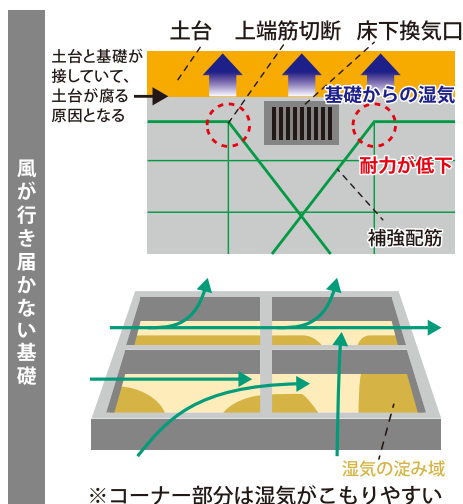

標準仕様

仕様

ペアガラス

2階床下遮音マット施工

外壁サイディング

ベタ基礎

基礎パッキン

標準仕様