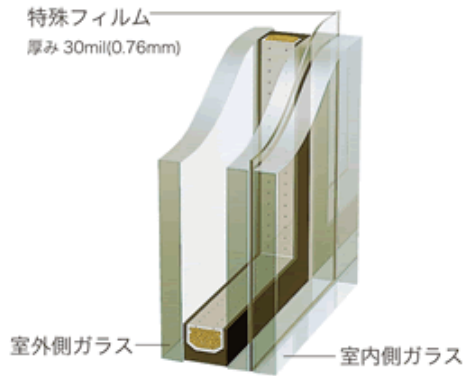

標準仕様

仕様

ペアガラス

2階床下遮音マット施工

外壁サイディング

ベタ基礎

基礎パッキン

標準仕様

集合ポスト

標準仕様

室内設備

ルームエアコン

洗面化粧台

温水洗浄付き便座

ユニットバス

システムキッチン