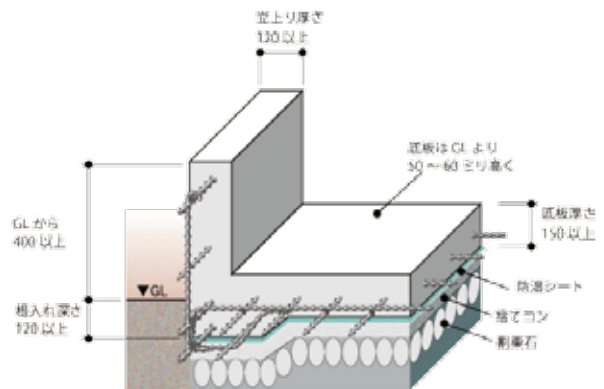

標準仕様

仕様

ペアガラス

2階床下遮音マット施工

外壁サイディング

ベタ基礎

基礎パッキン

標準仕様