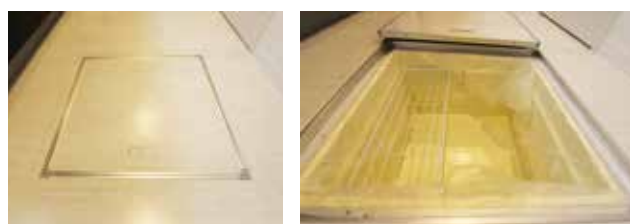

標準仕様

室内設備

ルームエアコン

ダウンライト

1階床下収納

カーテンレール